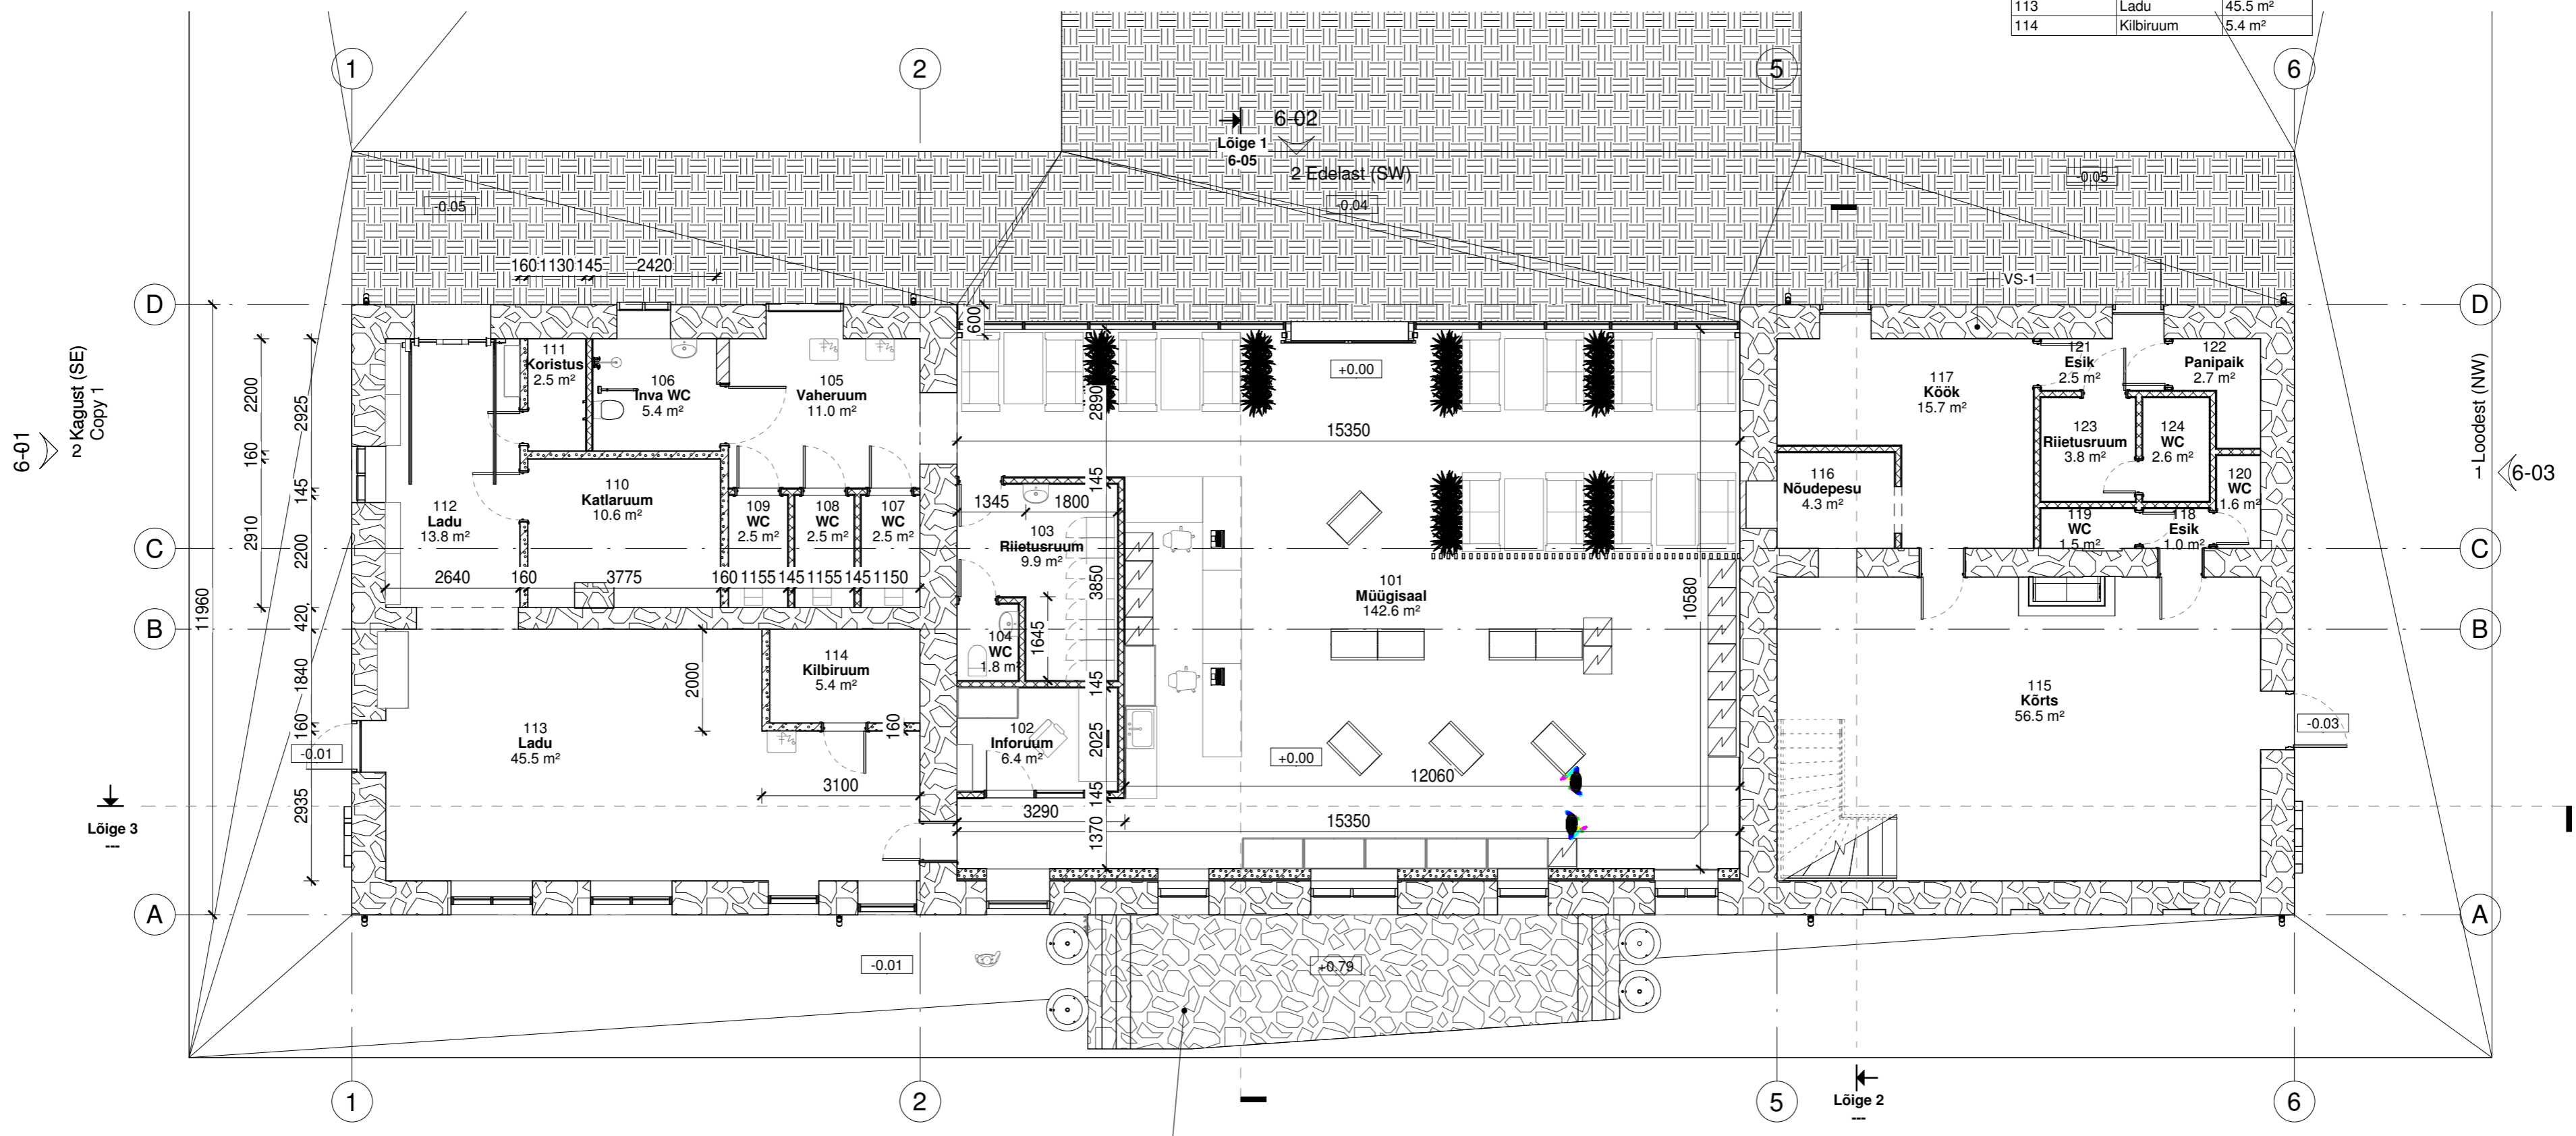

RUUMIDE EKSPLIKATSIOON		
NUMBER	NIMETUS	PINDALA
101	Müügisaal	142.6 m <sup>2</sup>
102	Inforuum	6.4 m <sup>2</sup>
103	Riietusruum	9.9 m <sup>2</sup>
104	WC	1.8 m <sup>2</sup>
105	Vaheruum	11.0 m <sup>2</sup>
106	Inva WC	5.4 m <sup>2</sup>
107	WC	2.5 m <sup>2</sup>
108	WC	2.5 m <sup>2</sup>
109	WC	2.5 m <sup>2</sup>
110	Katlaruum	10.6 m <sup>2</sup>
111	Koristus	2.5 m <sup>2</sup>
112	Ladu	13.8 m <sup>2</sup>
113	Ladu	45.5 m <sup>2</sup>
114	Kilbiruum	5.4 m <sup>2</sup>

RUUMIDE EKSPLIKATSIOON		
NUMBER	NIMETUS	PINDALA
115	Körts	56.5 m <sup>2</sup>
116	Nõudepesu	4.3 m <sup>2</sup>
117	Köök	15.7 m <sup>2</sup>
118	Esik	1.0 m <sup>2</sup>
119	WC	1.5 m <sup>2</sup>
120	WC	1.6 m <sup>2</sup>
121	Esik	2.5 m <sup>2</sup>
122	Panipaik	2.7 m <sup>2</sup>
123	Riietusruum	3.8 m <sup>2</sup>
124	WC	2.6 m <sup>2</sup>
Kõik kokku:		354.6 m <sup>2</sup>

6-01  
Kagust (SE)  
Copy 1

Lõige 3

Läbikäiku ei ole, korrastatakse, piirid eemaldatakse

1 Kirdest (NE)  
6-02

- Märkused
- 1) Hoone ±0.000 = 68.00abs.
  - 2)

Nr.	Muudatus	Nimi	Kuup.
TÖÖ NIMETUS TEENINDUSHOONE REKONSTRUEERIMISE EHITUSPROJEKT Kaupluse kü, Paide linn, Järva maakond			
TÖÖ NR. 2601		STADIUM EP	TELLUA R&R REAL ESTATE OÜ
JOO NIMETUS PÕHIPLAAN		12.06.2026	 <b>RAAMPROJEKT OÜ</b> Aasa 5-4, Põlva, Eesti 63304 MTR-i nr.: EP 10945894-0001 MKA tegevluba nr. E 164/2004-E Tel.: 7993370; fax: 7993371 e-post: info@raamprojekt.ee
JOO NIMETUS	ERIALA AR	SKAALA 1 : 100	
JOO NIMETUS	ERIALA AR	SKAALA 1 : 100	